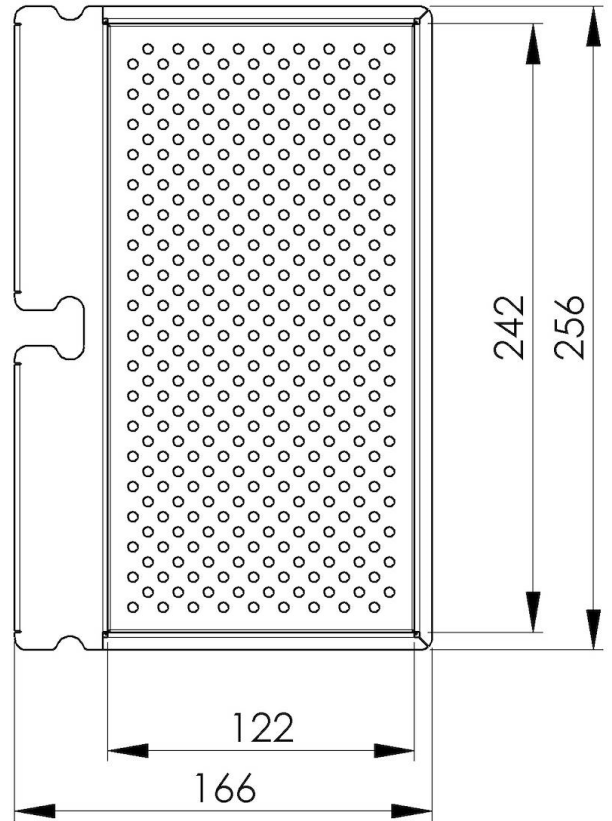

TECHNISCHE DATEN

8151 010

Scolapasta per tagliere multifunzione 8100 608
Colander for chopping board 8100 608